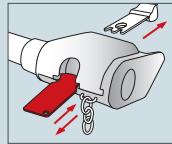

DAS ORIGINAL
Unerreichte Qualität und Langlebigkeit.

1. Johann einführen
2. Einkaufswagen lösen
3. Johann wieder abziehen

3 Funktionen!

Freie Wahl zum Einheitspreis

- Einkaufswagen-Löser
- Flaschenöffner
- KeyRefinder **KeyRefinder®**
alles kommt zurück

Einkaufswagen entriegeln und sofort wieder abziehen.

■ Johann DUO Art-Nr. 7565

Einkaufswagen entriegeln und Flaschen öffnen.

KeyRefinder®

Nochmal Glück gehabt: Bringt den verlorenen Schlüsselbund
KOSTENLOS zurück. KeyRefinder ist ein millionenfach bewährtes
Wiederfinde-System für verlorene Gegenstände