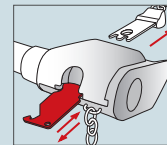

■ Johann DUO KeyRefinder Art-Nr. 7522

Bringt verlorene Gegenstände zurück, entriegelt
den Einkaufswagen und öffnet Flaschen.

Kostenloser Rücksende-Service für 12 Monate ab Registrierung
im Preis enthalten. Längere Laufzeit gerne auf Anfrage.

Preise

■ Ein Preis für alle Varianten!

Art-Nr. 7560, 7565, 7500, 7580, 7522

300 Stück	1,40 €
Ab 500 Stück	1,05 €
Ab 1000 Stück	0,95 €
Ab 2000 Stück	0,90 €
Ab 5000 Stück	0,64 €

Zuzüglich Vorkosten

Art-Nr. 9255	Druckvorkosten individuelle Infokarte, wenn gewünscht	79,00 €
Art-Nr. 9256	Druckvorkosten Anhänger pro Seite	79,00 €
Art-Nr. 9258	Druckvorkosten Infokarte nach Pantone	79,00 €
Art-Nr. 9503	Andruckmuster, wenn gewünscht	79,00 €
Art-Nr. 1985	Grafikstunden pro 15 Minuten	30,00 €

Lieferzeit:

6 Wochen nach Freigabe, bei gewünschtem Ausfallmuster zzgl. ca. 3 Wochen.
Ab 5000 Stück ca. 15 Wochen mit Seefracht, bei gewünschtem Ausfallmuster
zzgl. ca. 3 Wochen. Alle Preise zzgl. MwSt.

■ Der Anhänger

Form: Standard oder individuell (kein Preisunterschied),
Material: Edelstahl, Druck auf der Vorderseite 4C Offset oder nach Pantone,
Rückseite geprägt oder 4C gedruckt gegen Aufpreis.

■ Die Verpackung

Lieferung erfolgt einzeln konfektioniert **im kompostierbaren Zell-
glasbeutel (zu 100% kompostierbar)** mit einer individuellen Papierkarte
ca. 5,5 x 8,5 cm. Karte 4/4 farbig bedruckt. Druckdaten von Ihnen gestellt.

Gerne unterstützt Sie unser Grafikbüro, gegen Berechnung, beim Design
der Karte. Abrechnung siehe oben. Zzgl. Druckvorkosten.