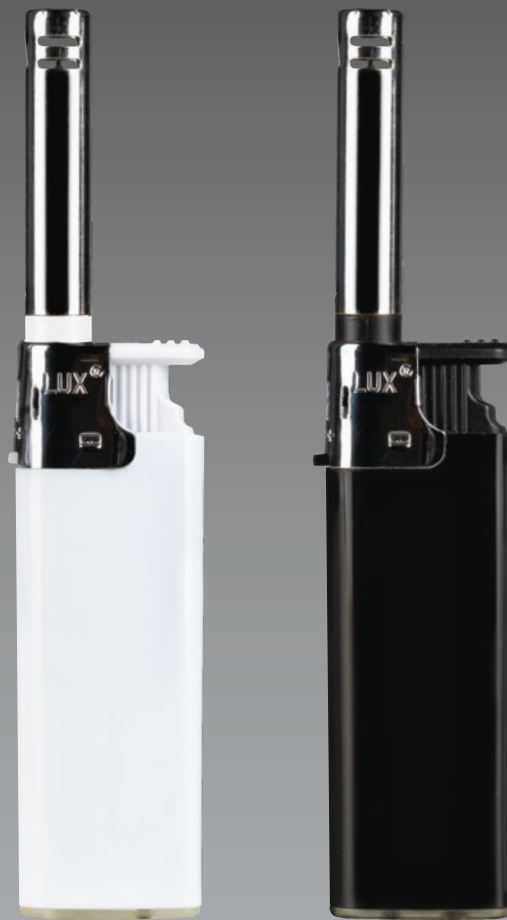

CANDLE LITE VIVA PIEZO

LUX®

Verpackung 25 Stk.
500 Stk. / Karton

Abmessungen
25 x 120 x 12 mm
Druck: 15 x 50 mm

weiß	6361
schwarz	6362