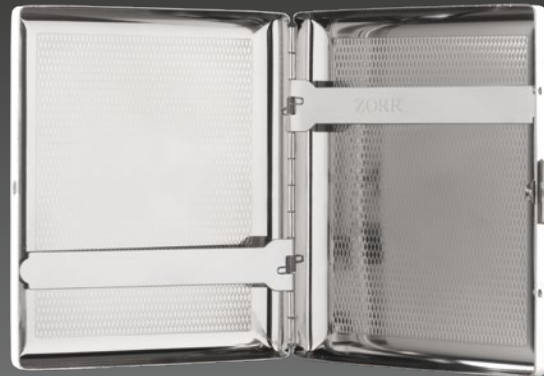

ZIGARETTEN-BOX RUBBER

ZORR®

Verpackung 12 Stk.
12 Stk. / 240 Stk. Karton

Abmessungen
63 x 97 x 30 mm
Druck: 50 x 50 mm
Druck Deckel: 50 x 25 mm

schwarz 20802 B
weiß 20802 C

ZIGARETTEN -ETUI

ZORR®

Einzelverpackt
10 Stk. / 100 Stk. Karton