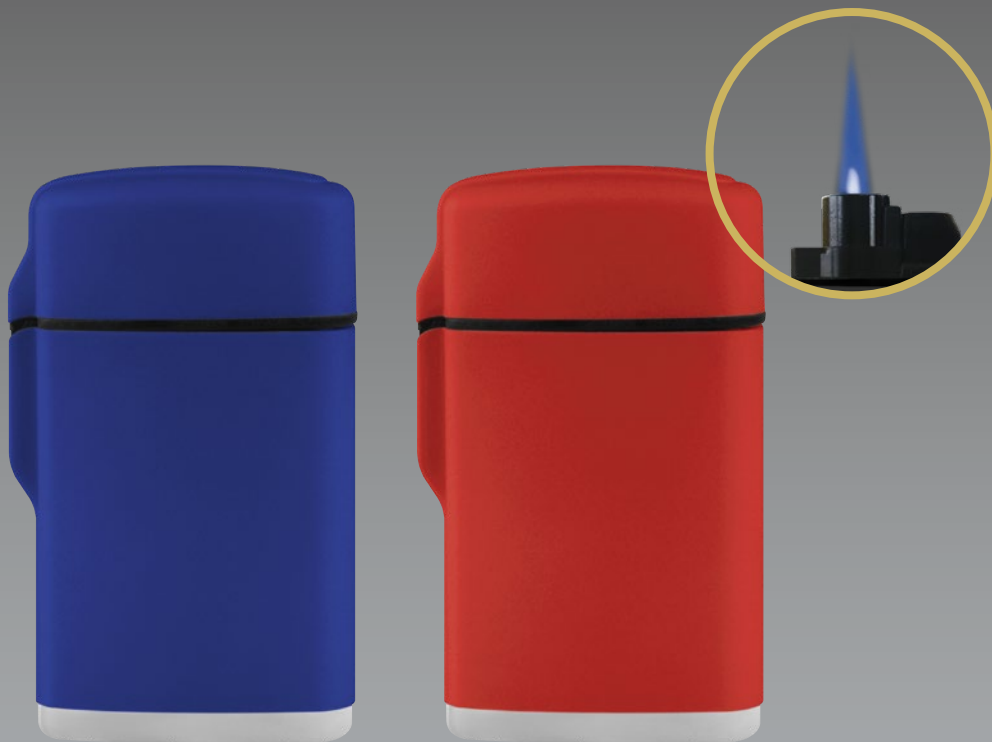

blau
rot

71055 D
71055 E